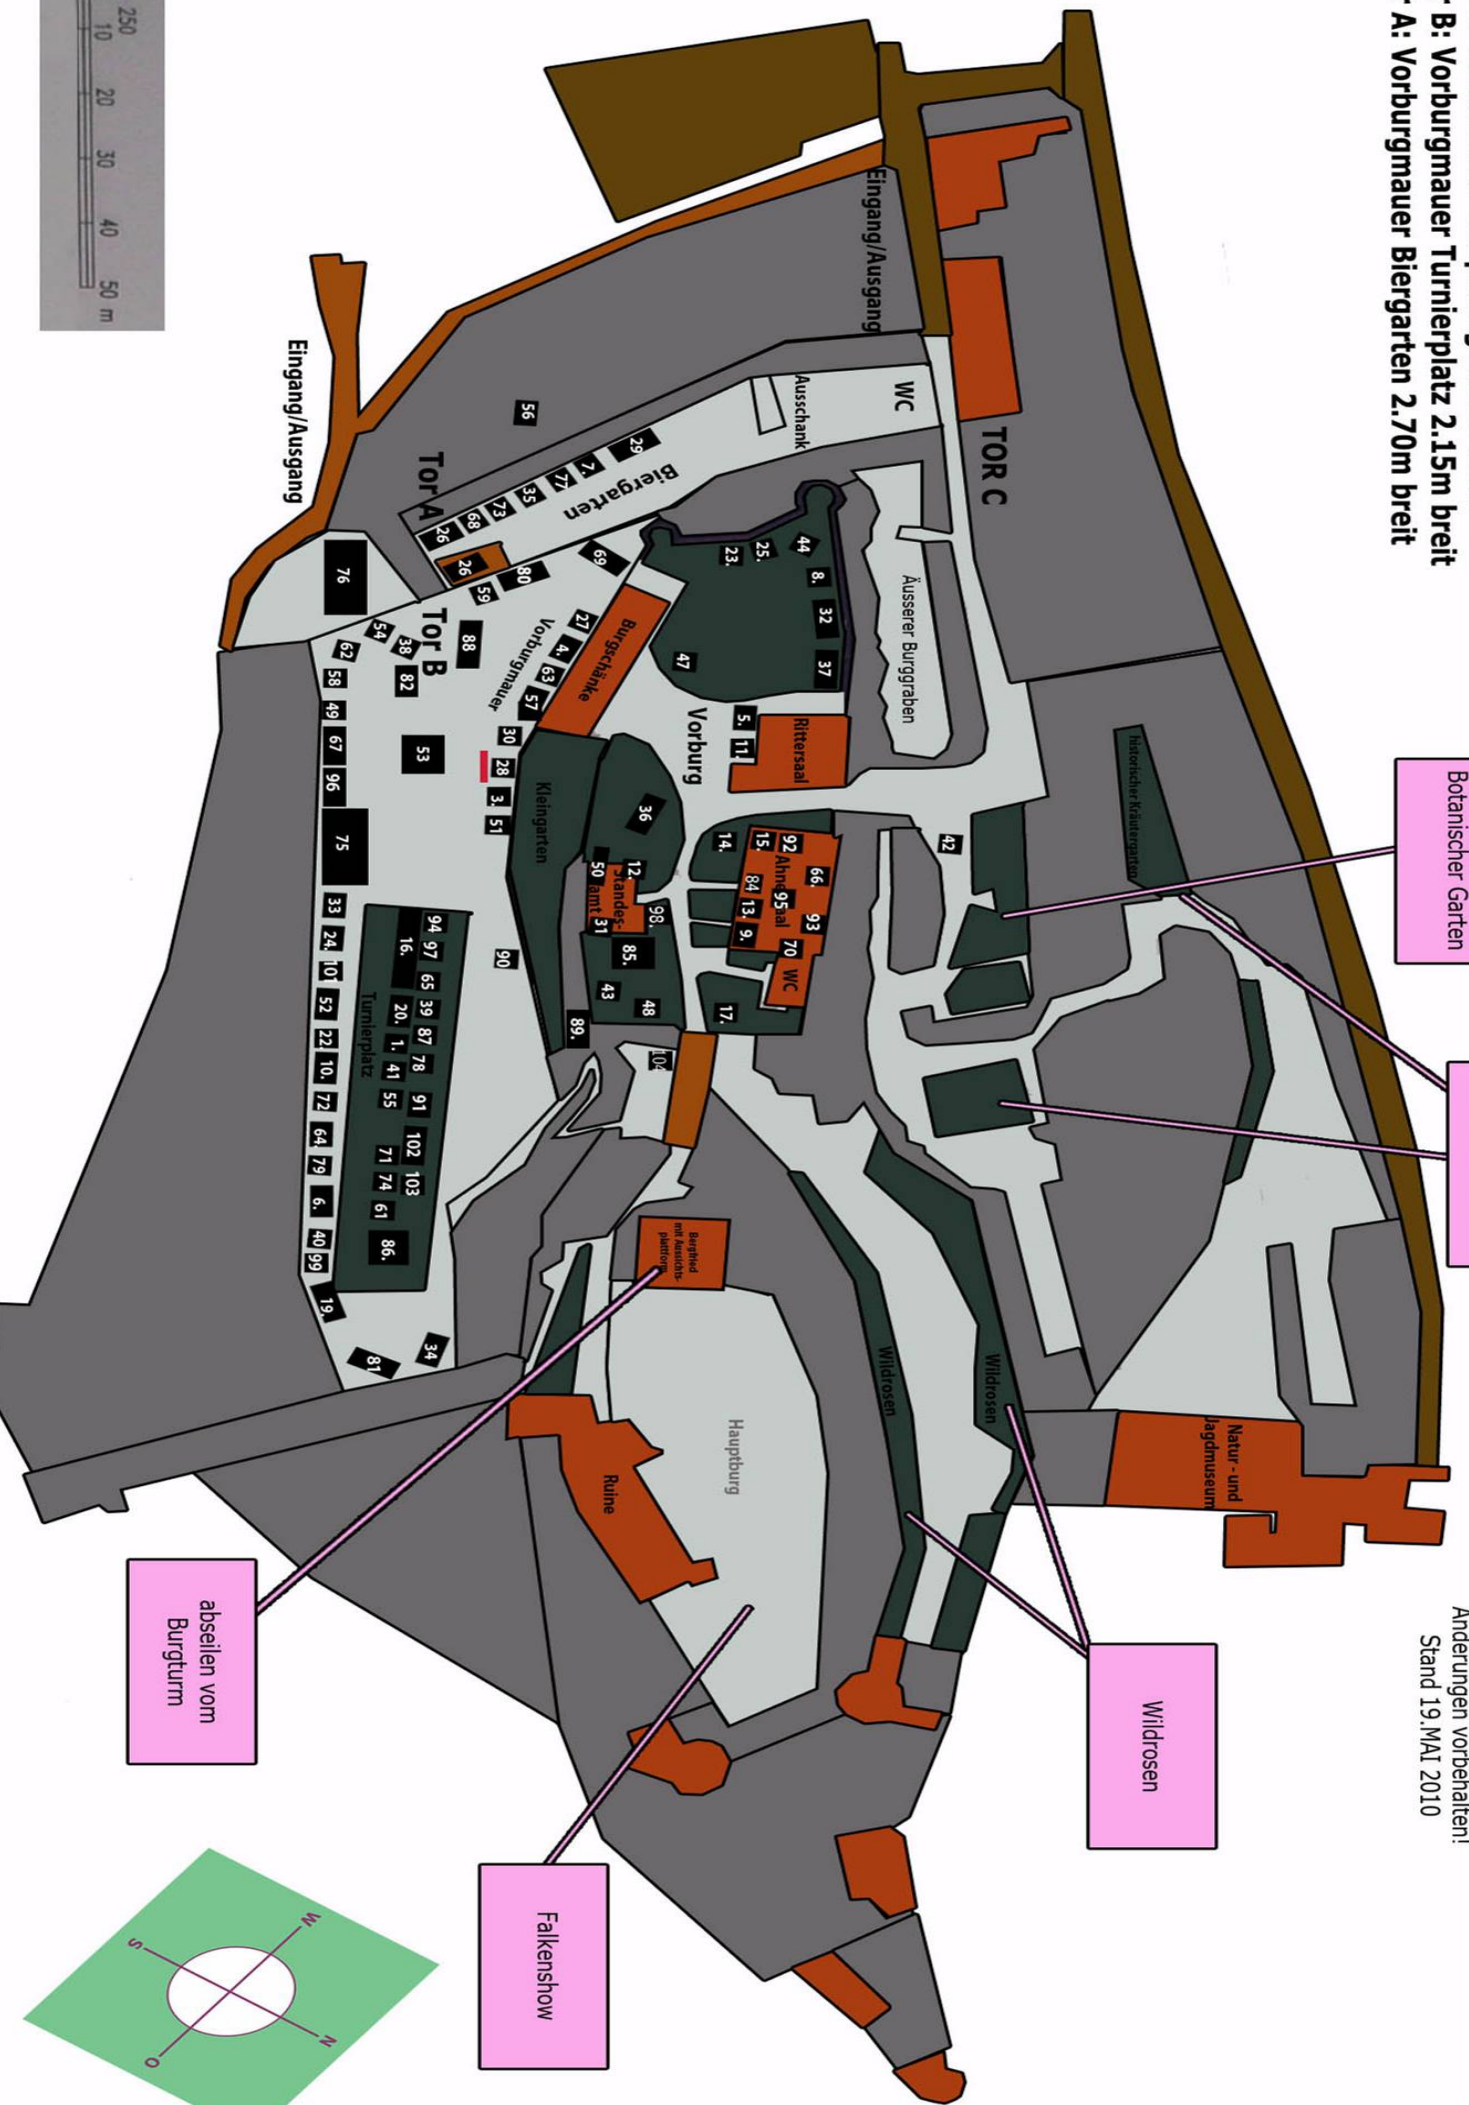

Bitte beachten Sie die Torbreiten!
Tor C: Einfahrt zur Hauptburg 2.30m breit
Tor B: Vorburgmauer Turnierplatz 2.15m breit
Tor A: Vorburgmauer Biergarten 2.70m breit

Im Team Event und Media Agentur
 Änderungen vorbehalten!
 Stand 19.MAI 2010

absellen vom
 Burgturm vom

Falkenshow

Wildrosen

Botanischer Garten

Historischer
 Kräutergarten